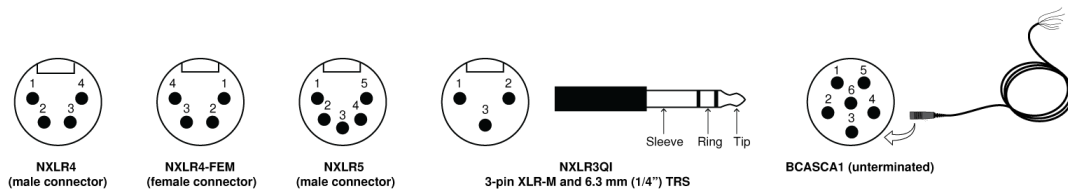

## ملحقات كبل البث BRH

.Online user guide for Shure BRH cable accessories insert  
Version: 1 (2019-G)

# Table of Contents

3	ملحقات كبل الہت BRH	3	BRH-CA ملحقات كبل الہت BRH
---	---------------------	---	----------------------------

## ملحقات كبل البث BRH

تشرح الجداول التالية كيفية توصيل الأسلاك بكبلات BRH القابلة للفصل. تحتوي جميع كبلات BRH القابلة للفصل على ستة موصلات مزودة بنهاية منفصلة بموصل Shure سداسي السن يتم توصيله بسماعة الرأس. بالنسبة إلى الكبلات ذات الأطراف المعدة مسبقًا، يتم ربط الموصلات (والإشارة) بنقاط تلامس مشتركة بالطرف الآخر من الكبل على النحو الموضح.