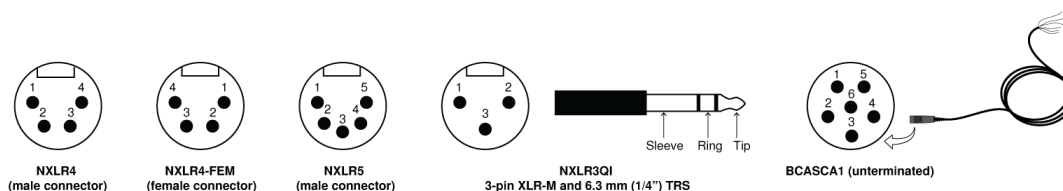

BRH-CA

BRH Übertragungskabelzubehör

BRH Übertragungskabelzubehör

Die folgenden Tabellen beschreiben die Verdrahtung der abnehmbaren BRH-Kabel. Alle abnehmbaren BRH-Kabel enthalten sechs Leiter mit diskretem Abschluss am 6-poligen Shure-Anschluss, der in das Headset eingesteckt wird. Bei vorkonfektionierten Kabeln sind Leiter (und Signal) mit gemeinsamen Kontakten am anderen Ende des Kabels verbunden, wo dies dargestellt ist.

Stecker-Pin-Darstellung

BCASCA-NXL4 (Stecker)

4-Pin-XLR-M	Signal	Draht	6-poliger Headset-Anschluss
1	Mik. -	Schwarz	2
2	Mik. +	Rot	1
3	Mikrofonerdung	Abschirmung (unisoliert)	3
	Kopfhörer-Audioerdung	Weiß	6
4	Kopfhörer-Audio 1	Orange	4
	Kopfhörer-Audio 2 (Mikrofonarmhalter-Seite)	Grün	5

BCASCA-NXL4-FEM (Steckbuchse)

4-Pin-XLR-F	Signal	Draht	6-poliger Headset-Anschluss
1	Mik. -	Schwarz	2
	Mikrofonerdung	Abschirmung (unisoliert)	3

4-Pin-XLR-F	Signal	Draht	6-poliger Headset-Anschluss
2	Mik. +	Rot	1
3	Kopfhörer-Audioerdung	Weiß	6
4 (durch 47µF-Kappe)	Kopfhörer-Audio 1	Orange	4
	Kopfhörer-Audio 2 (Mikrofonarmhalter-Seite)	Grün	5

BCASCA-NXLR5 (Stecker)

5-Pin-XLR-M	Signal	Draht	6-poliger Headset-Anschluss
1	Mik. –	Schwarz	2
2	Mik. +	Rot	1
3	Mikrofonerdung	Abschirmung (unisoliert)	3
	Kopfhörer-Audioerdung	Weiß	6
4	Kopfhörer-Audio 2 (Mikrofonarmhalter-Seite)	Grün	5
5	Kopfhörer-Audio 1	Orange	4