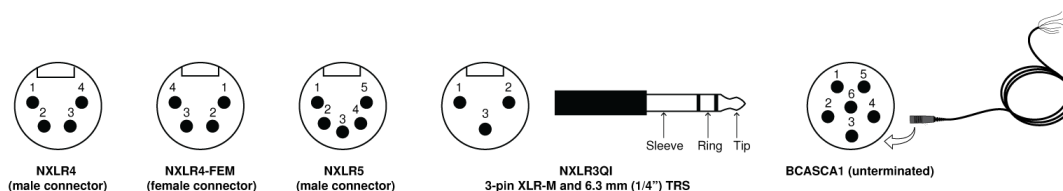

BRH-CA

Accesorios de cables para difusión BRH

Accesorios de cables para difusión BRH

Los cuadros siguientes describen el cableado de los cables desconectables BRH. Todos los cables desconectables BRH tienen seis conductores con terminaciones separadas en el conector Shure de 6 clavijas que se enchufa en la diadema. Para los cables con terminaciones instaladas, los conductores (y el cable de señalización) se conectan con contactos comunes en el otro extremo del cable, donde se indica.

Diagrama de clavijas de conector

BCASCA-NXLR4 (conector macho)

XLR-M de 4 clavijas	Señal	Cable	Conector de 6 clavijas de diadema
1	Mic -	Negro	2
2	Mic +	Rojo	1
3	Tierra de micrófono	Blindaje (sin forro)	3
	Tierra de audio de diadema	Blanco	6
4	Audio de diadema 1	Anaranjado	4
	Audio de diadema 2 (lado del brazo)	Verde	5

BCASCA-NXLR4-FEM (conector hembra)

XLR-F de 4 clavijas	Señal	Cable	Conector de 6 clavijas de diadema
1	Mic -	Negro	2

XLR-F de 4 clavijas	Señal	Cable	Conector de 6 clavijas de diadema
	Tierra de micrófono	Blindaje (sin forro)	3
2	Mic +	Rojo	1
3	Tierra de audio de diadema	Blanco	6
4 (tapón "thru" 47uF)	Audio de diadema 1	Anaranjado	4
	Audio de diadema 2 (lado del brazo)	Verde	5

BCASCA-NXLR5 (conector macho)

XLR-M de 5 clavijas	Señal	Cable	Conector de 6 clavijas de diadema
1	Mic -	Negro	2
2	Mic +	Rojo	1
3	Tierra de micrófono	Blindaje (sin forro)	3
	Tierra de audio de diadema	Blanco	6
4	Audio de diadema 2 (lado del brazo)	Verde	5
5	Audio de diadema 1	Anaranjado	4