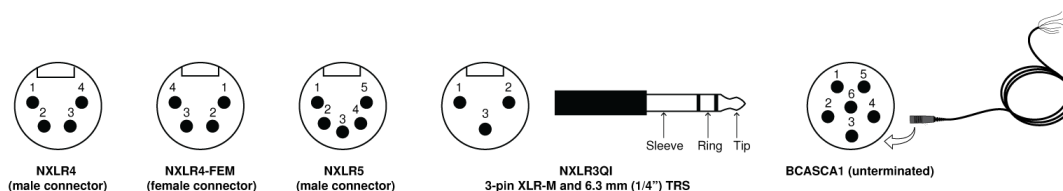

## Accessoires câbles de radiodiffusion BRH

Les tableaux suivants décrivent le câblage des câbles amovibles BRH. Tous les câbles amovibles BRH contiennent six conducteurs avec une terminaison discrète au niveau du connecteur à 6 broches Shure qui se branche dans le micro-casque. Pour les câbles dotés d'une terminaison, les conducteurs (et le fil de signal) sont raccordés à des contacts communs à l'autre extrémité du câble à l'endroit représenté.

Schéma des broches de connecteur

### BCASCA-NXLR4 (connecteur mâle)

XLR-M à 4 broches	Signal	Fil	Connecteur micro-casque à 6 broches
1	Micro -	Noir	2
2	Micro +	Rouge	1
3	Masse micro	Blindage (non revêtu)	3
	Masse audio casque	Blanc	6
4	Audio casque 1	Orange	4
	Audio casque 2 (côté bras micro)	Verte	5