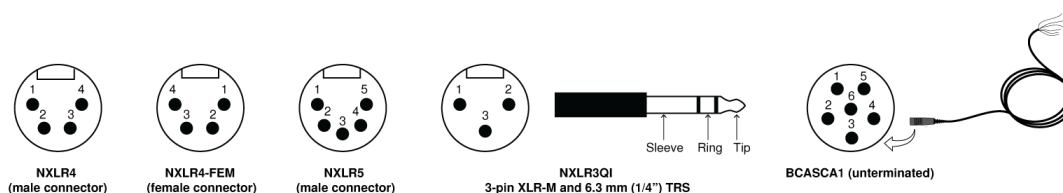

## Aksesori Kabel Siaran BRH

Tabel berikut ini menerangkan perkabelan untuk kabel BRH yang dapat dilepas. Semua kabel BRH yang dapat dilepas berisi enam konduktor dengan konektor berkabel terpisah di konektor 6-pin Shure yang ditancapkan ke dalam headset. Untuk kabel dengan ujung berkonektor, konduktor (dan sinyal) diikat ke kontak umum di ujung kabel lainnya seperti ditunjukkan.

Diagram Pin Konektor