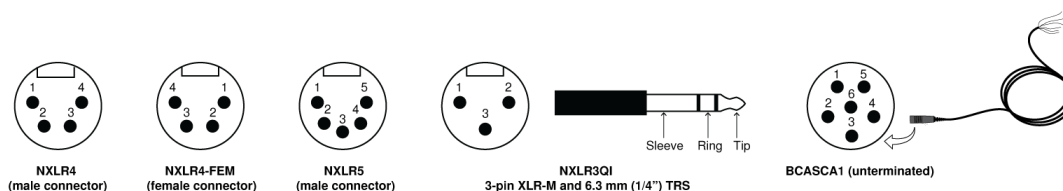

BRH-CA

Accessori cavi broadcast per BRH

Accessori cavi broadcast per BRH

Le tabelle riportate di seguito descrivono i collegamenti dei cavi staccabili per BRH. Tutti i cavi staccabili per BRH contengono sei conduttori con terminazioni distinte sul connettore Shure a 6 pin che si collega alla cuffia. Nei cavi pre-terminati, i conduttori (e il segnale) sono collegati a contatti comuni sull'altra estremità del cavo, dove illustrato.

Schema dei piedini del connettore

BCASCA-NXLR4 (connettore maschio)

XLR-M a 4 pin	Segnale	Filo	Connettore per cuffia a 6 pin
1	Mic -	Nero	2
2	Mic +	Rosso	1
3	Massa microfono	Schermatura (non rivestita)	3
	Massa audio cuffia	Bianco	6
4	Audio 1 cuffia	Arancione	4
	Audio 2 cuffia (lato braccio)	Verde	5

BCASCA-NXLR4-FEM (connettore femmina)

XLR-F a 4 pin	Segnale	Filo	Connettore per cuffia a 6 pin
1	Mic -	Nero	2
	Massa microfono	Schermatura (non rivestita)	3
2	Mic +	Rosso	1

XLR-F a 4 pin	Segnale	Filo	Connettore per cuffia a 6 pin
3	Massa audio cuffia	Bianco	6
4 (attraverso cappuccio 47uF)	Audio 1 cuffia	Arancione	4
	Audio 2 cuffia (lato braccio)	Verde	5

BCASCA-NXLR3QI

Connettore	Contatto	Segnale	Filo	Connettore per cuffia a 6 pin
XLR-M a 3 pin	1	Massa microfono	Schermatura (non rivestita)	3
	2	Mic +	Rosso	1
	3	Mic -	Nero	2
TRS da 6,3 mm (1/4 di pollice)	Inserto	Massa audio cuffia	Bianco	6
	Punta	Audio 2 cuffia (lato braccio)	Verde	5
	Anello	Audio 1 cuffia	Arancione	4