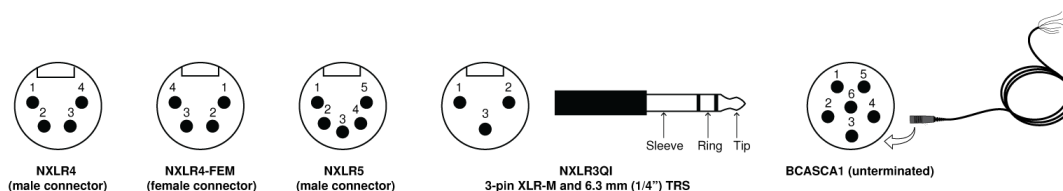

SHURE

BRH-CA

BRHブロードキャストケーブルアクセサ
リー

Online user guide for Shure BRH cable accessories insert.
Version: 1 (2019-G)

Table of Contents

BRH-CABRHブロードキャストケーブルアクセサリ	3
BRHブロードキャストケーブルアクセサリ	3

BRH-CA

BRHブロードキャストケーブルアクセサリ

BRHブロードキャストケーブルアクセサリ

下記の表は、BRH取り外し式ケーブルの配線を示しています。BRH取り外し式ケーブルはすべて、ヘッドセットに差し込まれるShure 6ピンコネクタに別々の端子を備えた6本の導線を含んでいます。末端処理されたケーブルの場合、導線（および信号）は、示されているケーブルの反対側の端で共通接触に結合されています。

コネクタースキームの図解

BCASCA-NXL4 (オスコネクタ)

4ピンXLR-M	信号	ワイヤ	6ピンヘッドセットコネクタ
1	Mic -	黒	2
2	Mic +	赤色	1
3	Micアース	シールド (被覆なし)	3
	ヘッドホン音声アース	白	6
4	ヘッドホン音声1	オレンジ	4
	ヘッドホン音声2 (ブーム側)	緑色	5

BCASCA-NXL4-FEM (メスコネクタ)

4ピンXLR-F	信号	ワイヤ	6ピンヘッドセットコネクタ
1	Mic -	黒	2
	Micアース	シールド (被覆なし)	3
2	Mic +	赤色	1

BCASCA-NXLR3QI

コネクタ	連絡先	信号	ワイヤ	6ピンヘッドセットコネクタ
3ピンXLR-M	1	Micアース	シールド (被覆なし)	3
	2	Mic +	赤色	1
	3	Mic -	黒	2
6.3 mm TRS	スリーブ	ヘッドホン音声アース	白	6
	チップ	ヘッドホン音声2 (ブーム側)	緑色	5
	リング	ヘッドホン音声1	オレンジ	4

BCASCA1 (末端未処理)

信号	ワイヤ	6ピンヘッドセットコネクタ
Mic +	赤色	1
Mic -	黒	2
Micアース	シールド (被覆なし)	3
ヘッドホン音声1	オレンジ	4
ヘッドホン音声2 (ブーム側)	緑色	5
ヘッドホン音声アース	白	6