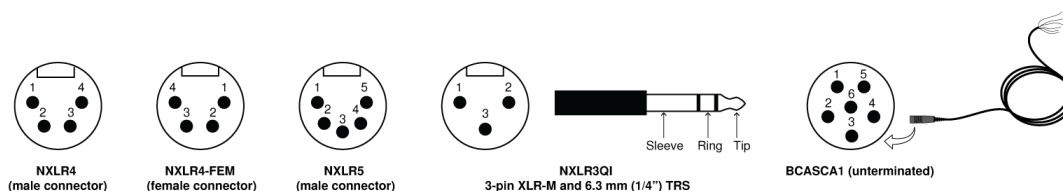

## BRH 방송 케이블 액세서리

Online user guide for Shure BRH cable accessories insert.  
Version: 1 (2019-G)

## BRH 방송 케이블 액세스리

다음 표에는 BRH 착탈식 케이블의 배선이 설명되어 있습니다. 모든 BRH 착탈식 케이블에는 헤드셋에 연결되는 Shure 6-핀 커넥터에서 개별적으로 종료되는 6개의 컨덕터가 포함됩니다. 사전 종료된 케이블의 경우 컨덕터(및 신호)는 표시된 케이블의 다른 한 쪽에 있는 공통 접합부에 연결됩니다.

커넥터 핀 다이어그램