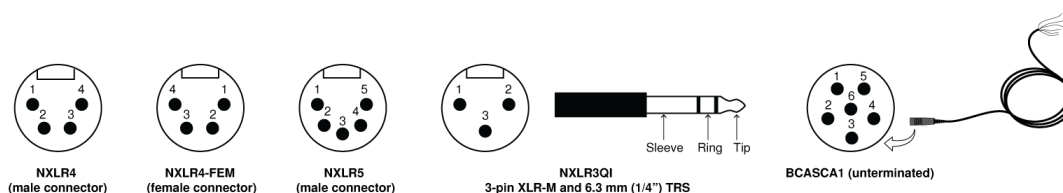

BRH-CA

Acessórios do Cabo de Transmissão BRH

Acessórios do Cabo de Transmissão BRH

As tabelas a seguir descrevem a fiação dos cabos removíveis BRH. Todos os cabos removíveis BRH contêm seis condutores com terminação discreta no conector Shure de 6 pinos que se conecta ao headset. Em cabos pré-terminados, os condutores (e o sinal) são ligados aos contatos comuns na outra extremidade do cabo conforme mostrado.

Diagrama de Pinos de Conexão

BCASCA-NXLR4 (conector macho)

XLR-M de 4 pinos	Sinal	Fio	Conector de Headset de 6 Pinos
1	Microfone -	Preto	2
2	Microfone +	Vermelho	1
3	Terra do Microfone	Blindagem (sem revestimento)	3
	Terra de Áudio do Fone de Ouvido	Branco	6
4	Áudio do Fone de Ouvido 1	Laranja	4
	Áudio do Fone de Ouvido 2 (lado da haste)	Verde	5

BCASCA-NXLR4-FEM (conector fêmea)

XLR-F de 4 pinos	Sinal	Fio	Conector de Headset de 6 Pinos
1	Microfone -	Preto	2

XLR-F de 4 pinos	Sinal	Fio	Conector de Headset de 6 Pinos
	Terra do Microfone	Blindagem (sem revestimento)	3
2	Microfone +	Vermelho	1
3	Terra de Áudio do Fone de Ouvido	Branco	6
4 (com proteção 47uF)	Áudio do Fone de Ouvido 1	Laranja	4
	Áudio do Fone de Ouvido 2 (lado da haste)	Verde	5

BCASCA-NXLR5 (conector macho)

XLR-M de 5 pinos	Sinal	Fio	Conector de Headset de 6 Pinos
1	Microfone –	Preto	2
2	Microfone +	Vermelho	1
3	Terra do Microfone	Blindagem (sem revestimento)	3
	Terra de Áudio do Fone de Ouvido	Branco	6
4	Áudio do Fone de Ouvido 2 (lado da haste)	Verde	5
5	Áudio do Fone de Ouvido 1	Laranja	4