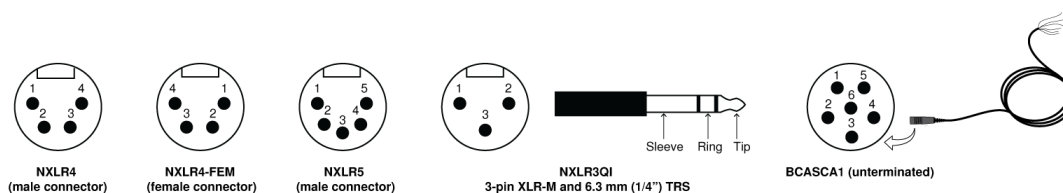

Принадлежности кабеля BRH для вещательных сетей

В следующих таблицах описывается разводка съемных кабелей BRH. Все съемные кабели BRH содержат шесть проводников с отдельной заделкой в 6-контактный разъем Shure, который вставляется в головную гарнитуру. Проводники (и сигнал) предварительно заделанных кабелей подсоединяются к обычным контактам на другом конце кабеля, как указано в таблицах.

Схема выводов разъема

BCASCA-NXLR4 (штекерный разъем)

4-контактный разъем XLR-M	Сигнал	Провод	6-контактный разъем головной гарнитуры
1	Микрофон –	Черный	2
2	Микрофон +	Красный	1
3	Земля микрофона	Экран (голый)	3
	Земля аудио наушников	Белый	6
4	Аудио 1 наушников	Оранжевый	4
	Аудио 2 наушников (со стороны держателя)	Зеленый	5

BCASCA-NXLR4-FEM (гнездовой разъем)

4-контактный разъем XLR-F	Сигнал	Провод	6-контактный разъем головной гарнитуры
1	Микрофон –	Черный	2
	Земля микрофона	Экран (голый)	3
2	Микрофон +	Красный	1
3	Земля аудио наушников	Белый	6
4 (через колпачок 47µF)	Аудио 1 наушников	Оранжевый	4
	Аудио 2 наушников (со стороны держателя)	Зеленый	5

BCASCA-NXLR5 (штекерный разъем)

5-контактный разъем XLR-M	Сигнал	Провод	6-контактный разъем головной гарнитуры
1	Микрофон –	Черный	2
2	Микрофон +	Красный	1
3	Земля микрофона	Экран (голый)	3
	Земля аудио наушников	Белый	6
4	Аудио 2 наушников (со стороны держателя)	Зеленый	5
5	Аудио 1 наушников	Оранжевый	4