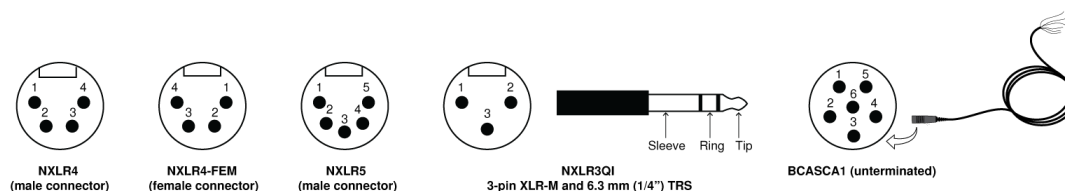

## BRH 广播线缆附件

Online user guide for Shure BRH cable accessories insert.  
Version: 1 (2019-G)

## BRH 广播线缆附件

下表描述了 BRH 可拆卸线缆的接线。所有 BRH 可拆卸线缆均包含 6 根导线，分别连接插入耳机的 6 针脚接头的不同线端。对于预先端接的线缆，导线（和信号）连接至所显示的线缆另一端的通用触点。

连接器引脚图

### BCASCA-NXL4 (插头连接器)

4 针 XLR-M	信号	线缆	6 针耳机接头
1	Mic -	黑色	2
2	Mic +	红色	1
3	话筒接地	屏蔽 (无涂层)	3
	耳机音频接地	白色	6
4	耳机音频 1	橙色	4
	耳机音频 2 (话筒杆侧边)	绿色	5

## BCASCA-NXLR3QI

接头	接头	信号	线缆	6 针耳机接头
3 针 XLR-M	1	话筒接地	屏蔽 (无涂层)	3
	2	Mic +	红色	1
	3	Mic -	黑色	2
6.3 毫米 (1/4 英寸) TRS	套管	耳机音频接地	白色	6
	尖端	耳机音频 2 (话筒杆侧边)	绿色	5
	环	耳机音频 1	橙色	4