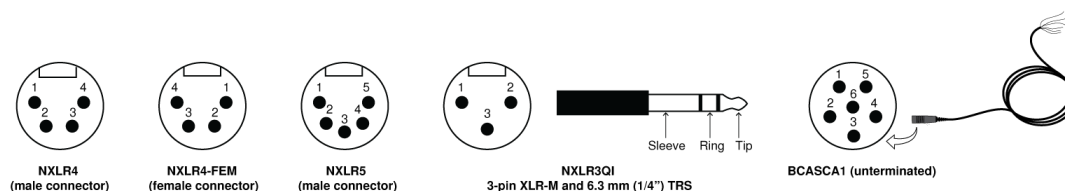

## BRH 廣播線纜配件

Online user guide for Shure BRH cable accessories insert.  
Version: 1 (2019-G)

## BRH 廣播線纜配件

以下表描述了 BRH 可拆卸線纜的接線。所有 BRH 可拆卸線纜均包含 6 根導線，其在插入耳機的 6 腳接頭處有離散終端。對於預先端接的線纜，導線（和訊號）連線至所顯示的線纜另一端的共同觸點。

接頭針腳圖

## BCASCA-NXLR3QI

接頭	觸點	訊號	線纜	6 腳耳機接頭
3 腳 XLR-M	1	話筒接地	護板 (不加塗層)	3
	2	Mic +	紅色	1
	3	Mic -	黑色	2
6.3 毫米 (1/4 英寸) TRS	輪端	耳筒音訊接地	白色	6
	正極線	耳筒音訊 2 (吊杆一側)	綠色	5
	負極線	耳筒音訊 1	橙色	4