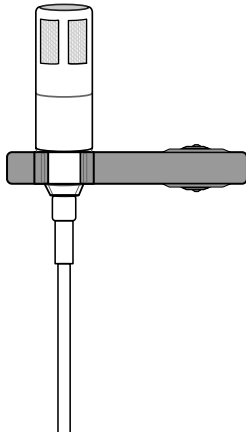

Deskripsi Umum

MOTIV MVL Shure adalah mikrofon kondensor lavalier segala arah, yang dilengkapi dengan sebuah steker Tip Ring Sleeve (TRRS) 3,5 mm (1/8") untuk digunakan dengan perangkat portabel dengan kemampuan perekaman. Dengan mencolokkan mikrofon MVL ke dalam jack headphone smartphone atau tablet dan membuka aplikasi perekaman seperti aplikasi perekaman

Bias Mikrofon2,7 V DC melalui resistor 2,2 K Ω **Pengaliran Arus**245 μ A, khas**Rumah**

Seng Cetak

Dimensi

15,2 mm x 5,5 mm x 132cm H x W x D

Diameter Kabel

1,6 mm

Berat Netto

dengan kabel