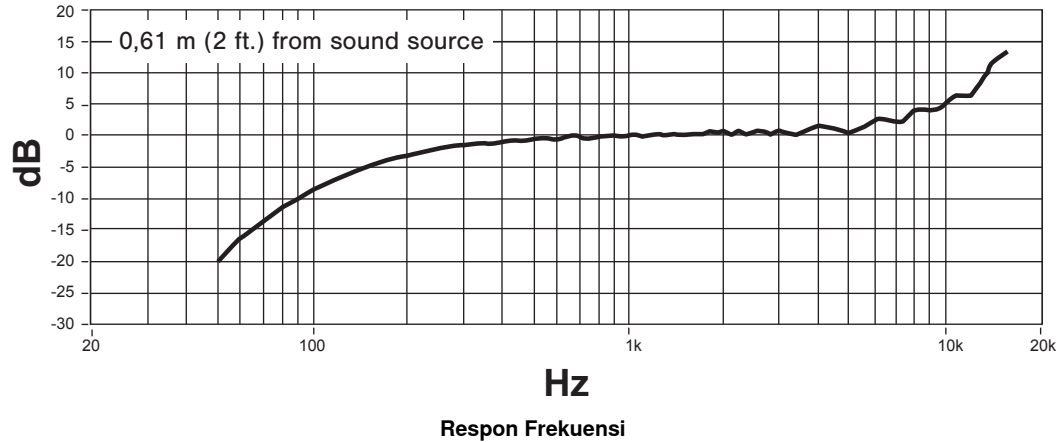

Koneksi Mikrofon dan Input Audio untuk Perangkat Khas

Aksesoris

Aksesori Tambahan

Kantong Pembawa/Penyimpanan	AMVL-BAG
Tameng Angin Busa yang Pas Hitam untuk MVL	AMVL-WS
Jepitan Dasi Hitam Logam untuk MVL	AMVL-CLIP

Aksesori Opsional

Windjammer Mini Rycote untuk MVL	AMVL-FUR

Sertifikasi

Catatan: Pengujian berdasarkan pada penggunaan jenis kabel yang disediakan dan dianjurkan. Penggunaan kabel selain tipe kabel berpelindung (tertutup) dapat mengurangi kinerja EMC.

Pernyataan Kesesuaian CE bisa diperoleh di: www.shure.com/europe/compliance

Perwakilan Eropa Resmi:
Shure Europe GmbH
Markas Besar Eropa, Timur Tengah & Afrika
Bagian: Persetujuan EMEA
Jakob-Dieffenbacher-Str. 12
75031 Eppingen, Germany
Telepon: +49-7262-92 49 0
Faks: +49-7262-92 49 11 4
Email: info@shure.de