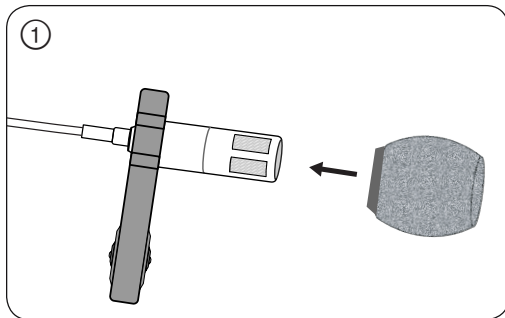

Menggunakan Mikrofon

1. Pasang tameng angin yang pas yang disertakan dengan menggesernya pada kapsul mikrofon.

Catatan: Jangan menarik tameng angin terlalu kuat pada mikrofon. Sisakan sedikit ruang di dalam tameng angin agar udara dapat bergerak.

2. Pasang mikrofon pada baju atau pakaian lainnya menggunakan jepitan dasi yang disediakan. Untuk hasil terbaik, mikrofon harus berjarak 15-25 cm (6-10 inci) dari mulut.
3. Colokkan steker 3,5 mm (1/8") ke perangkat perekaman Anda.

Untuk lebih mengurangi suara letupan dan derau angin, gunakan Windjammer Mini Rycote™, yang cocok pada tameng angin busa yang disertakan.

Spesifikasi

Kapsul Mikrofon

MEMS

Corak Kutub

Segala Arah

Respon Frekuensi

40 Hz dengan 20,000 Hz (lihat grafik respons frekuensi)