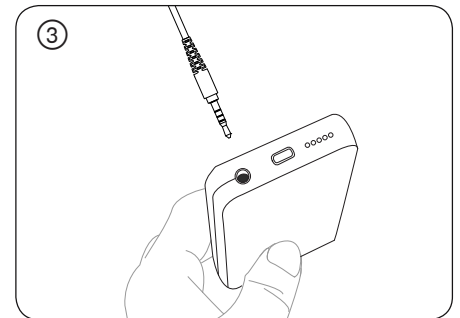

Menggunakan Mikrofon

1. Pasang tameng angin yang pas yang disertakan dengan menggesernya pada kapsul mikrofon.

Catatan: Jangan menarik tameng angin terlalu kuat pada mikrofon. Sisakan sedikit ruang di dalam tameng angin agar udara dapat bergerak.

2. Pasang mikrofon pada baju atau pakaian lainnya menggunakan jepitan dasi yang disediakan. Untuk hasil terbaik, mikrofon harus berjarak 15-25 cm (6-10 inci) dari mulut.
3. Colokkan steker 3,5 mm (1/8") ke perangkat perekaman Anda.

Untuk lebih mengurangi suara letupan dan derau angin, gunakan Windjammer Mini Rycote™, yang cocok pada tameng angin busa yang disertakan.

Spesifikasi

Kapsul Mikrofon

MEMS

Corak Kutub

Segala Arah

Respon Frekuensi

40 Hz dengan 20,000 Hz (lihat grafik respons frekuensi)