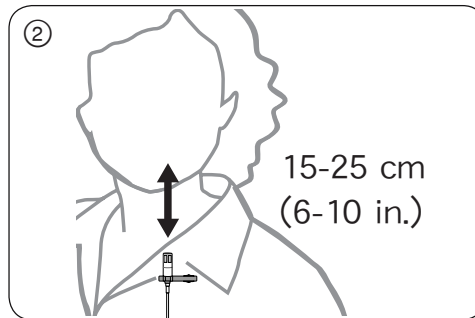

Menggunakan Mikrofon

1. Pasang tameng angin yang pas yang disertakan dengan menggesernya pada kapsul mikrofon.

Catatan: Jangan menarik tameng angin terlalu kuat pada mikrofon. Sisakan sedikit ruang di dalam tameng angin agar udara dapat bergerak.

2. Pasang mikrofon pada baju atau pakaian lainnya menggunakan jepitan dasi yang disediakan. Untuk hasil terbaik, mikrofon harus berjarak 15-25 cm (6-10 inci) dari mulut.
3. Colokkan steker 3,5 mm (1/8") ke perangkat perekaman Anda.

Untuk lebih mengurangi suara letupan dan derau angin, gunakan Windjammer Mini Rycote™, yang cocok pada tameng angin busa yang disertakan.

Spesifikasi

Kapsul Mikrofon

MEMS

Corak Kutub

Segala Arah

Respon Frekuensi

40 Hz dengan 20,000 Hz (lihat grafik respons frekuensi)