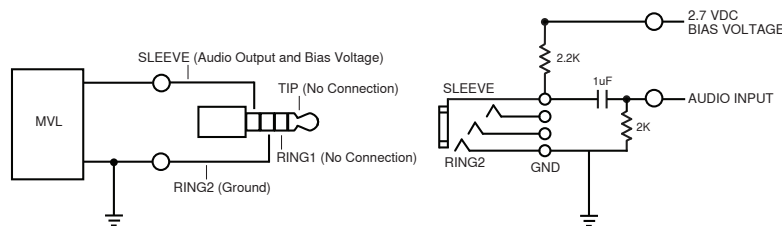

Output Impedance

350 Ω

Sinyal ke Rasio Kebisingan

65dB

TTS Maksimum

124 dB TTS

Rentang Dinamik

95dB khas

Sensitivitas

-44,0 dBV pada 1 kHz (Pa=94 dB TTS)

Kebisingan Output Setara

29dB Bobot

Konektor Mikrofon

3,5 mm (1/8") TRRS (Tip=Tidak Ada Koneksi, Ring1=Tidak Ada Koneksi, Ring2=Arde, Sleeve=Output Audio dan Tegangan Bias)

Bias Mikrofon

2,7 V DC melalui resistor 2,2 K Ω

Pengaliran Arus

245 μ A, khas

Rumah

Seng Cetak

Dimensi

15,2 mm x 5,5 mm x 132cm H x W x D

Diameter Kabel

1,6 mm

Berat Netto

dengan kabel

8,0 g (0,282 oz.)

Koneksi Mikrofon dan Input Audio untuk Perangkat Khas