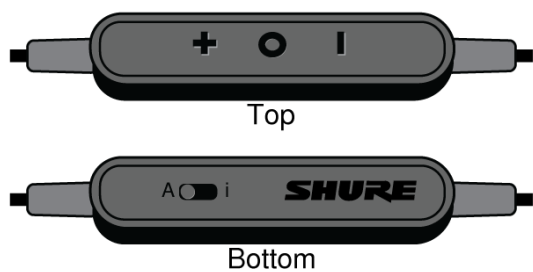

RMCE-UNI -- Shure Remote + Mic UNI Cable

UNI付属ケーブル

Shure UNI ケーブルはモバイルデバイスとShure イヤホンの間の継続的な機能性に設計されています。これらは一つの3.5 mm TRRS コネクターとインラインマイクロホンとの電話通話及び音声用途のために三つのコントロールボタンを備えています。

特長

- 3.5 mmケーブルアダプター
- Android または iOS の選択可能
- 3ボタンコントローラー
- インラインマイクロホン
- レジェンダリーShure品質と信頼性

ユニバーサル スイッチ

ユニバーサル スイッチは 3 ボタンリモートのベースにあります。Androidデバイスを使用する場合は Aを選択し、iOSの場合は iを選択します。

リモートの使用

リモートコントローラで対応メディアフォンプレーヤーをコントロールすることができます。

音楽の再生	中央のボタンを1回クリックします。
音楽の一時停止	中央のボタンを1回クリックします。
音量の変更	音量アップ (+) または音量ダウン (-) ボタンをクリックして音量の上げ下げを行います。
次の曲へ進む	中央のボタンをダブルクリック。
前の曲へ戻る	中央のボタンを3回クリックします。
今の曲を最初から再生する	再生開始から6秒経過後に3回クリックします。
早送り	中央のボタンを2回クリックし、押し続けます。
通話終了	中央のボタンを1回クリックします。

対応モデルに関する詳細は次へアクセスしてください：www.shure.com

仕様

コネクタ—

3.5 mm

外装

TPEストレインリリーフのABSプラスチック

最大ケーブル長

50 インチ

ケーブル直径

3 mm

質量

0.7オンス

認証

注：テストは、同梱および推奨のケーブル使用に基づきます。シールド（スクリーン）型以外のケーブルを使用した場合はEMC性能が低下します。

本製品は、関連するすべての欧州指令の基本的要件を満たし、CEマークに適合しています。

CE適合宣言書は以下より入手可能です：www.shure.com/europe/compliance