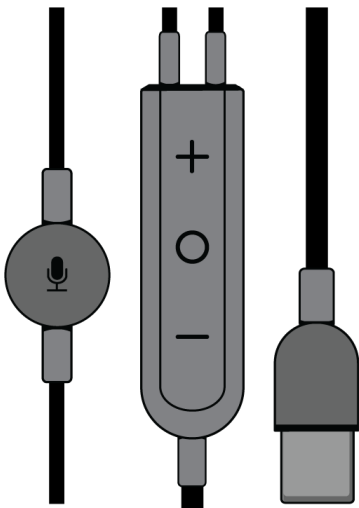

## RMCE-USB -- Shure Remote + Mic USB-C Cable

### USB-C Accessory Cable

Shure USB-C cables are designed for continued functionality between mobile devices and your Shure earphones and headphones. They feature a USB-C connector and three button controls with in-line microphone for phone calls and voice applications.

### Caractéristiques

- Adaptateur câble USB-C
- Fonctionnalité de commande trois boutons
- Microphone en ligne
- Qualité et fiabilité légendaires de Shure

### Utilisation de la télécommande

Lecture de musique

Cliquer une fois sur le bouton central

Pause de musique	Cliquer une fois sur le bouton central.
Réglage du volume	Cliquer sur le bouton (+) ou (-) pour augmenter ou diminuer le volume.
Piste suivante	Cliquer deux fois sur le bouton central.
Piste précédente	Cliquer trois fois sur le bouton central.
Reprise de piste actuelle	Cliquer trois fois au bout de 6 secondes.
Avance rapide	Cliquer deux fois et maintenir le bouton central enfoncé.
Envoi / Fin d'appel	Cliquer une fois sur le bouton central.