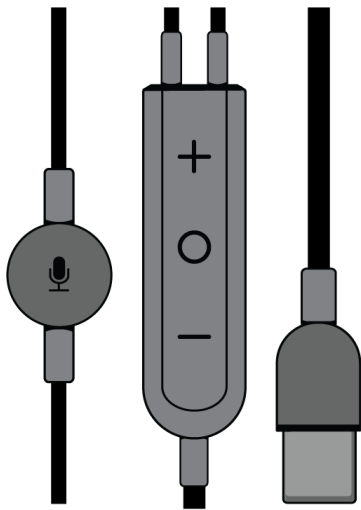

RMCE-USB -- Shure Remote + Mic USB-C Cable

USB-C Accessory Cable

Shure USB-C cables are designed for continued functionality between mobile devices and your Shure earphones and headphones. They feature a USB-C connector and three button controls with in-line microphone for phone calls and voice applications.

Features

- USB-C 电缆适配器
- 三个按钮控件功能
- 内联话筒
- Shure 传奇品质的高质量和高可靠性

使用遥控器

播放音乐

单击中间按钮

暂停音乐	单击中间按钮。
调节音量	单击音量提高 (+) 或音量降低 (-) 按钮, 提高或降低音量。
转到下一曲目	双击中间按钮。
转到上一曲目	三击中间按钮。
重新开始当前曲目	6 秒钟后三击。
快速前进	双击并按住中间按钮。
发出/结束呼叫	单击中间按钮。

如需了解详细信息, 请访问 www.shure.com (<http://www.shure.com>)。

Specifications

接头插头

USB-C

位深度

16 位 / 24 位

采样率

96 千赫兹

外壳

ABS 塑料和 TPE 限位开关。

最大线缆长度

50 英寸

缆线直径

3 毫米

净重

0.7 盎司